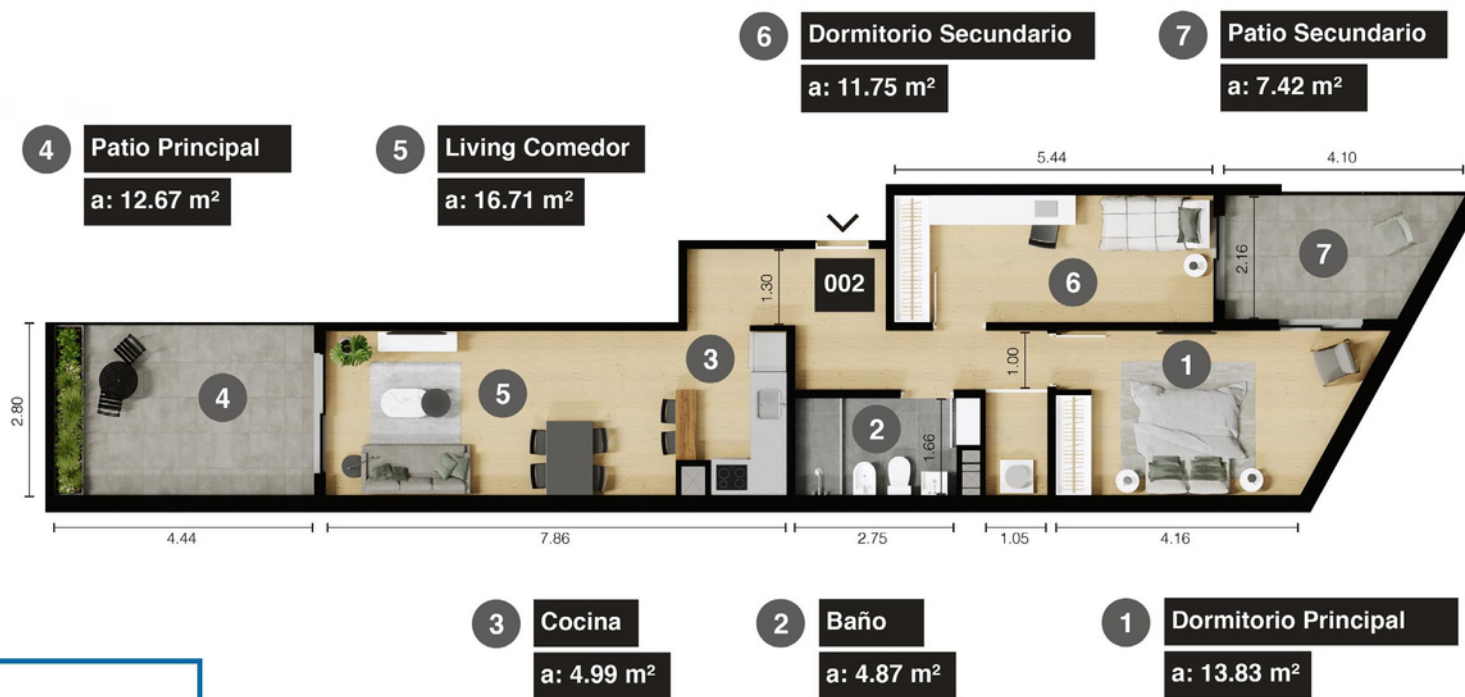

# 2 DORMITORIOS INTERIOR

PLANTA NIVEL 0  
Unidad 002

### CUADRO DE ÁREAS

Área interna: 72.4 m<sup>2</sup>

Área externa: 21.7 m<sup>2</sup>

Área común: 53.6 m<sup>2</sup>

**Área total: 147.7 m<sup>2</sup>**

Nota: Todos los planos de las plantas y los elementos que allí se describen corresponden al anteproyecto y están sujetos a posibles modificaciones sin previo aviso. Las dimensiones indicadas son aproximadas.

Área interna y externa sin muros y ductos: 85.79 m<sup>2</sup>