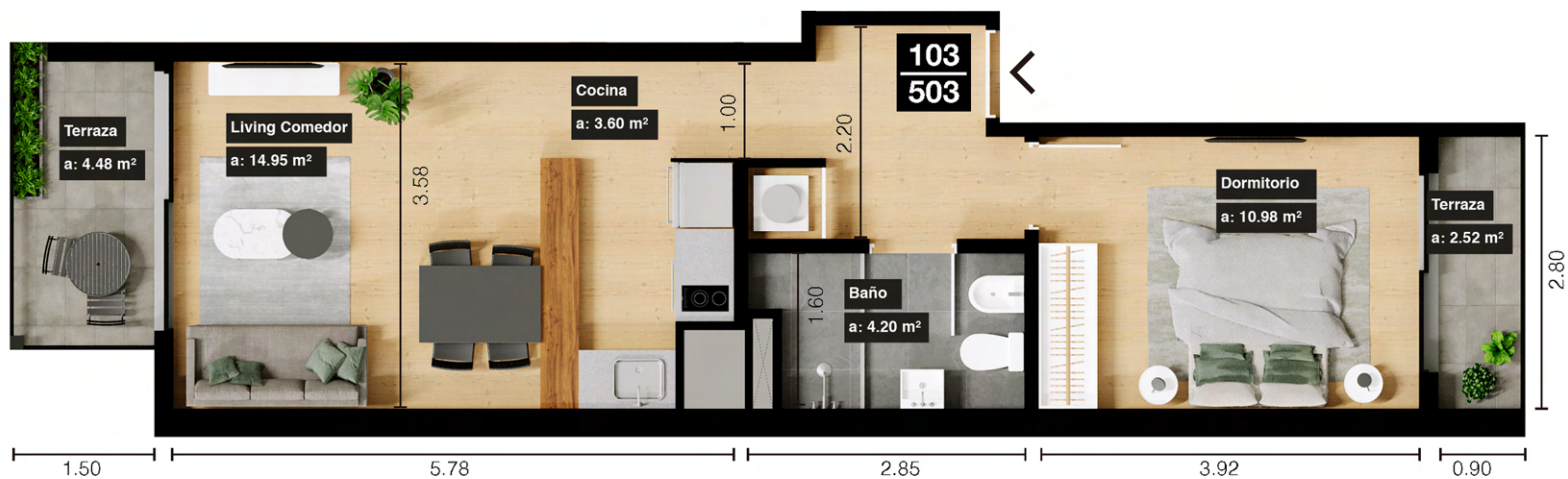

1 DORMITORIO AL FRENTE

PLANTA NIVEL 1/5
Unidad 103 / 503

CUADRO DE ÁREAS

Área interna: 47.8 m²

Área externa: 7.2 m²

Área común: 35.4 m²

Área total: 90.4 m²

Nota: Todos los planos de las plantas y los elementos que allí se describen corresponden al anteproyecto y están sujetos a posibles modificaciones sin previo aviso. Las dimensiones indicadas son aproximadas e incluyen muros y ductos.

Área de muros y ductos: 5.7 m²