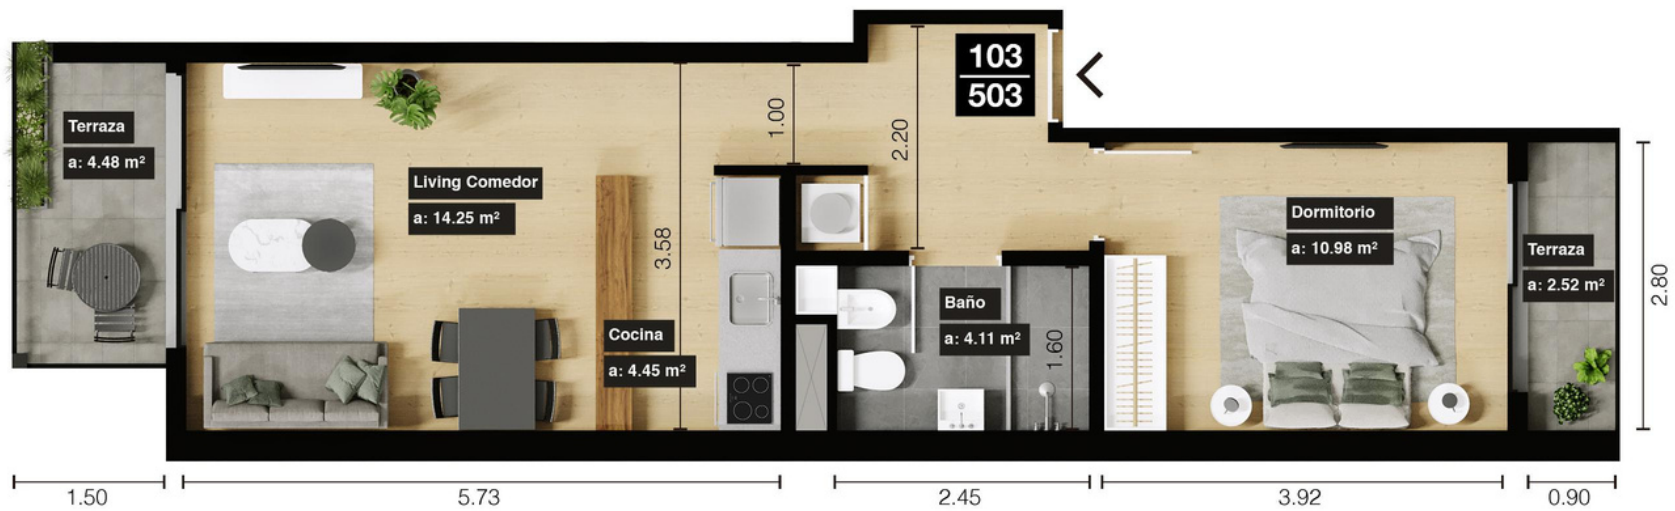

1 DORMITORIO

AL FRENTE

PLANTA NIVEL 1/5
Unidad 103 / 503

CUADRO DE ÁREAS

Área interna: 47.8 m²

Área externa: 7.2 m²

Área común: 35.4 m²

Área total: 90.4 m²

Nota: Todos los planos de las plantas y los elementos que allí se describen corresponden al anteproyecto y están sujetos a posibles modificaciones sin previo aviso. Las dimensiones indicadas son aproximadas.

Área interna y externa sin muros y ductos: 49.04 m²