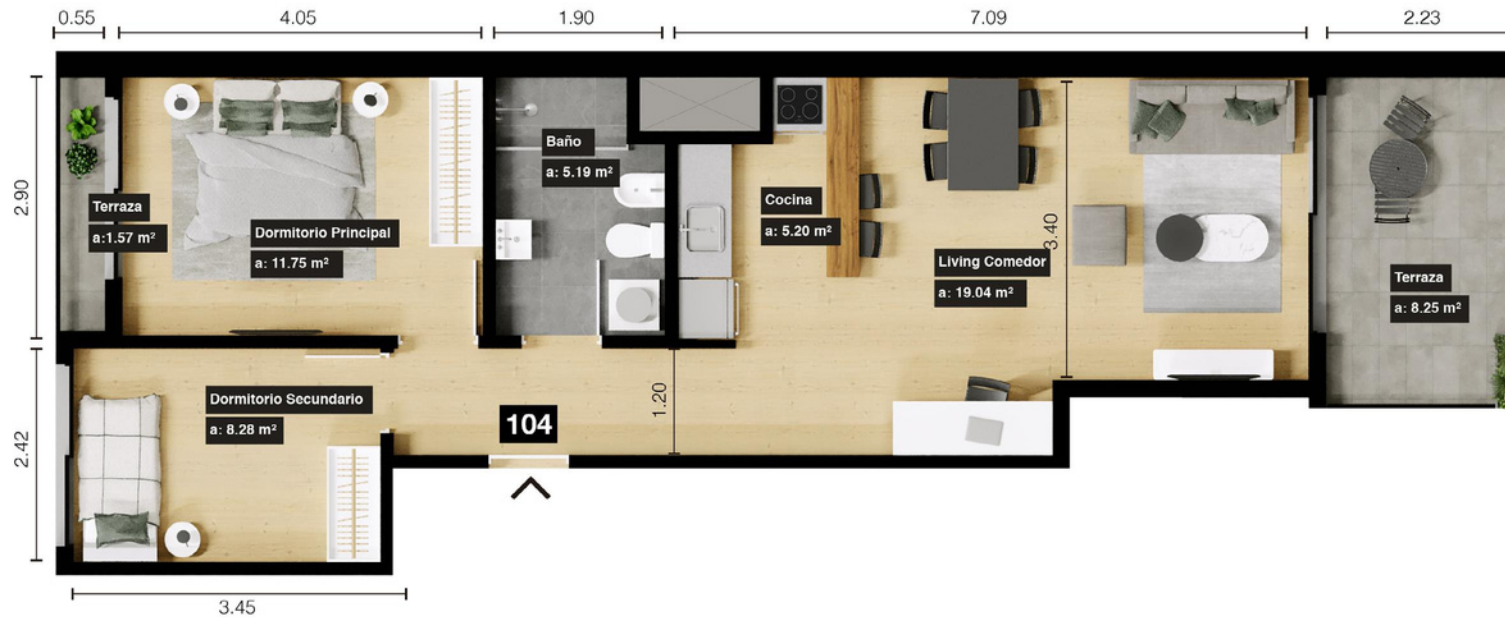

## 2 DORMITORIOS CONTRAFRENTE

PLANTA NIVEL 1

Unidad 104

### CUADRO DE ÁREAS

Área interna: 64.4 m<sup>2</sup>

Área externa: 10.2 m<sup>2</sup>

Área común: 47.7 m<sup>2</sup>

**Área total: 122.3 m<sup>2</sup>**

Nota: Todos los planos de las plantas y los elementos que allí se describen corresponden al anteproyecto y están sujetos a posibles modificaciones sin previo aviso. Las dimensiones indicadas son aproximadas.

Área interna y externa sin muros y ductos: 63.84 m<sup>2</sup>